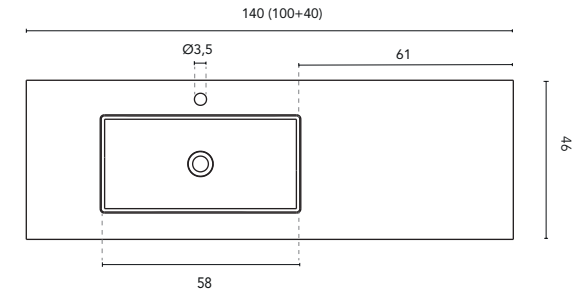

* Medidas en cm

LAVABO INTEGRADO

SECCIÓN

ENCIMERA CON LAVABO INTEGRADO GLOOB						
MEDIDAS	80	100	110	130	140	160
ACABADO	Blanco Mate					
MATERIAL	Solid Surface					
COMPATIBILIDAD	Wave					

* Medidas en cm

LAVABO INTEGRADO

SECCIÓN

ENCIMERA CON LAVABO INTEGRADO LITTLE		
MEDIDAS	50	60
ACABADO	Blanco Brillo	
MATERIAL	Cerámico	
COMPATIBILIDAD	Little	

*Medidas en cm.

LAVABO INTEGRADO

ENCIMERA CON LAVABO INTEGRADO SKY							
MEDIDAS	60	80	100	120	140	160	200
ACABADO	Blanco Mate						
MATERIAL	Solid Surface						
COMPATIBILIDAD	Logika, Econic, Vitale, Sansa, Nisy, Band, Urban, Mio, Vida, Alfa, Onix +						

* Medidas en cm

LAVABO INTEGRADO

SECCIÓN

ENCIMERA CON LAVABO INTEGRADO SKY							
MEDIDAS	60	80	100	120	140	160	200
ACABADO	Blanco Mate						
MATERIAL	Solid Surface						
COMPATIBILIDAD	Econic, Vitale, Sansa, Nisy, Band, Urban, Mio, Vida, Alfa, Onix +						

* Medidas en cm

LAVABO INTEGRADO

SECCIÓN

ENCIMERA CON LAVABO INTEGRADO SKY							
MEDIDAS	60	80	100	120	140	160	200
ACABADO	Blanco Mate						
MATERIAL	Solid Surface						
COMPATIBILIDAD	Logica, Econic, Vitale, Sansa, Nisy, Band, Urban, Mio, Vida, Alfa, Onix +						