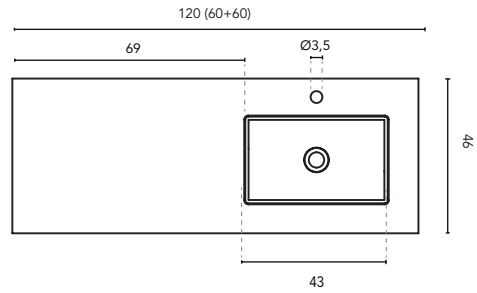

LAVABO INTEGRADO

SECCIÓN

ENCIMERA CON LAVABO INTEGRADO BEAUTY			
MEDIDAS	60	80	100
ACABADO	Blanco Brillo		
MATERIAL	Cerámico		
COMPATIBILIDAD	Dai		

* Medidas en cm

LAVABO INTEGRADO

SECCIÓN

ENCIMERA CON LAVABO INTEGRADO GLOOB						
MEDIDAS	80	100	110	130	140	160
ACABADO	Blanco Mate					
MATERIAL	Solid Surface					
COMPATIBILIDAD	Wave					

* Medidas en cm

LAVABO INTEGRADO

SECCIÓN

ENCIMERA CON LAVABO INTEGRADO GLOOB						
MEDIDAS	80	100	110	130	140	160
ACABADO	Blanco Mate					
MATERIAL	Solid Surface					
COMPATIBILIDAD	Wave					

* Medidas en cm

LAVABO INTEGRADO

SECCIÓN

ENCIMERA CON LAVABO INTEGRADO LITTLE		
MEDIDAS	50	60
ACABADO	Blanco Brillo	
MATERIAL	Cerámico	
COMPATIBILIDAD	Little	

*Medidas en cm.

LAVABO INTEGRADO

ENCIMERA CON LAVABO INTEGRADO SKY							
MEDIDAS	60	80	100	120	140	160	200
ACABADO	Blanco Mate						
MATERIAL	Solid Surface						
COMPATIBILIDAD	Logika, Econic, Vitale, Sansa, Nisy, Band, Urban, Mio, Vida, Alfa, Onix +						

* Medidas en cm

LAVABO INTEGRADO

SECCIÓN

ENCIMERA CON LAVABO INTEGRADO SKY							
MEDIDAS	60	80	100	120	140	160	200
ACABADO	Blanco Mate						
MATERIAL	Solid Surface						
COMPATIBILIDAD	Econic, Vitale, Sansa, Nisy, Band, Urban, Mio, Vida, Alfa, Onix +						