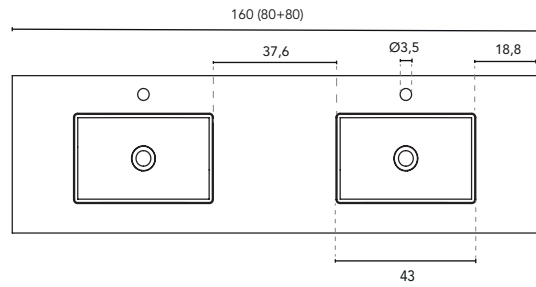

* Medidas en cm

LAVABO INTEGRADO

SECCIÓN

ENCIMERA CON LAVABO INTEGRADO SKY							
MEDIDAS	60	80	100	120	140	160	200
ACABADO	Blanco Mate						
MATERIAL	Solid Surface						
COMPATIBILIDAD	Logica, Econic, Vitale, Sansa, Nisy, Band, Urban, Mio, Vida, Alfa, Onix +						

LAVABO INTEGRADO

SECCIÓN

ENCIMERA CON LAVABO INTEGRADO SKY							
MEDIDAS	60	80	100	120	140	160	200
ACABADO	Blanco Mate						
MATERIAL	Solid Surface						
COMPATIBILIDAD	Logika, Econic, Vitale, Sansa, Nisy, Band, Urban, Mio, Vida, Alfa, Onix +						

* Medidas en cm

LAVABO INTEGRADO

SECCIÓN

ENCIMERA CON LAVABO INTEGRADO SKY							
MEDIDAS	60	80	100	120	140	160	200
ACABADO	Blanco Mate						
MATERIAL	Solid Surface						
COMPATIBILIDAD	Logika, Econic, Vitale, Sansa, Nisy, Band, Urban, Mio, Vida, Alfa, Onix +						

* Medidas en cm

LAVABO INTEGRADO

SECCIÓN

ENCIMERA CON LAVABO INTEGRADO SPIRiT		
MEDIDAS	60	80
ACABADO	Blanco Brillo	
MATERIAL	Cerámico	
COMPATIBILIDAD	Vitale (fondo reducido)	

*Medidas en cm.

LAVABO INTEGRADO