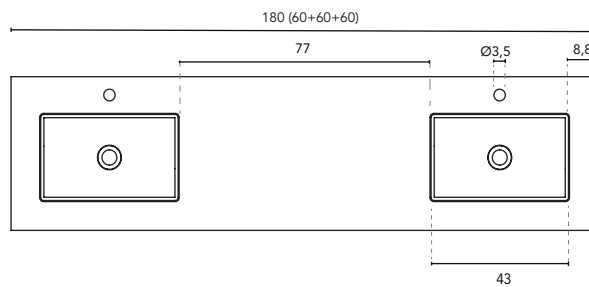

* Medidas en cm

LAVABO INTEGRADO

SECCIÓN

ENCIMERA CON LAVABO INTEGRADO SKY							
MEDIDAS	60	80	100	120	140	160	200
ACABADO	Blanco Mate						
MATERIAL	Solid Surface						
COMPATIBILIDAD	Logica, Econic, Vitale, Sansa, Nisy, Band, Urban, Mio, Vida, Alfa, Onix +						

LAVABO INTEGRADO

SECCIÓN

ENCIMERA CON LAVABO INTEGRADO SKY							
MEDIDAS	60	80	100	120	140	160	200
ACABADO	Blanco Mate						
MATERIAL	Solid Surface						
COMPATIBILIDAD	Logika, Econic, Vitale, Sansa, Nisy, Band, Urban, Mio, Vida, Alfa, Onix +						

* Medidas en cm

LAVABO INTEGRADO

SECCIÓN

ENCIMERA CON LAVABO INTEGRADO SKY							
MEDIDAS	60	80	100	120	140	160	200
ACABADO	Blanco Mate						
MATERIAL	Solid Surface						
COMPATIBILIDAD	Logika, Econic, Vitale, Sansa, Nisy, Band, Urban, Mio, Vida, Alfa, Onix +						

* Medidas en cm

LAVABO INTEGRADO

SECCIÓN

ENCIMERA CON LAVABO INTEGRADO SPIRiT		
MEDIDAS	60	80
ACABADO	Blanco Brillo	
MATERIAL	Cerámico	
COMPATIBILIDAD	Vitale (fondo reducido)	

*Medidas en cm.

LAVABO INTEGRADO