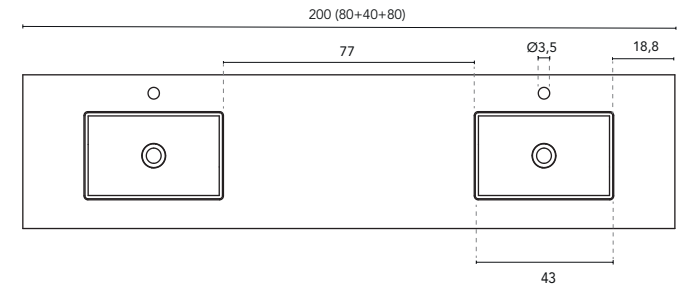

LAVABO INTEGRADO

SECCIÓN

ENCIMERA CON LAVABO INTEGRADO SKY							
MEDIDAS	60	80	100	120	140	160	200
ACABADO	Blanco Mate						
MATERIAL	Solid Surface						
COMPATIBILIDAD	Logika, Econic, Vitale, Sansa, Nisy, Band, Urban, Mio, Vida, Alfa, Onix +						

* Medidas en cm

LAVABO INTEGRADO

SECCIÓN

ENCIMERA CON LAVABO INTEGRADO SKY							
MEDIDAS	60	80	100	120	140	160	200
ACABADO	Blanco Mate						
MATERIAL	Solid Surface						
COMPATIBILIDAD	Logika, Econic, Vitale, Sansa, Nisy, Band, Urban, Mio, Vida, Alfa, Onix +						

* Medidas en cm

LAVABO INTEGRADO

SECCIÓN

ENCIMERA CON LAVABO INTEGRADO SKY				
MEDIDAS	60	80	100	120
ACABADO	Blanco Puro Pizarra, Blanco Roto Pizarra, Piombo Pizarra, Arena Pizarra, Verde Pizarra			
MATERIAL	Solid Surface			
COMPATIBILIDAD	Logika, Econic, Vitale, Sansa, Nisy, Band, Urban, Mio, Vida, Alfa, Onix +			

* Medidas en cm

LAVABO INTEGRADO

SECCIÓN

ENCIMERA CON LAVABO INTEGRADO SPIRiT		
MEDIDAS	60	80
ACABADO	Blanco Brillo	
MATERIAL	Cerámico	
COMPATIBILIDAD	Vitale (fondo reducido)	

*Medidas en cm.

LAVABO INTEGRADO