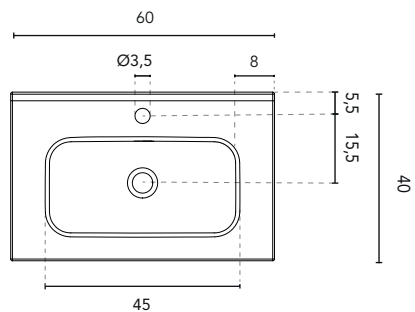

* Medidas en cm

LAVABO INTEGRADO

SECCIÓN

ENCIMERA CON LAVABO INTEGRADO SKY							
MEDIDAS	60	80	100	120	140	160	200
ACABADO	Blanco Mate						
MATERIAL	Solid Surface						
COMPATIBILIDAD	Logika, Econic, Vitale, Sansa, Nisy, Band, Urban, Mio, Vida, Alfa, Onix +						

* Medidas en cm

LAVABO INTEGRADO

SECCIÓN

ENCIMERA CON LAVABO INTEGRADO SKY				
MEDIDAS	60	80	100	120
ACABADO	Blanco Puro Pizarra, Blanco Roto Pizarra, Piombo Pizarra, Arena Pizarra, Verde Pizarra			
MATERIAL	Solid Surface			
COMPATIBILIDAD	Logika, Econic, Vitale, Sansa, Nisy, Band, Urban, Mio, Vida, Alfa, Onix +			

* Medidas en cm

LAVABO INTEGRADO

SECCIÓN

ENCIMERA CON LAVABO INTEGRADO SPIRiT		
MEDIDAS	60	80
ACABADO	Blanco Brillo	
MATERIAL	Cerámico	
COMPATIBILIDAD	Vitale (fondo reducido)	

*Medidas en cm.

LAVABO INTEGRADO

SECCIÓN

ENCIMERA CON LAVABO INTEGRADO TREND		
MEDIDAS	80	100
ACABADO	Blanco Brillo	
MATERIAL	Cerámico	
COMPATIBILIDAD	Wave	

*Medidas en cm.