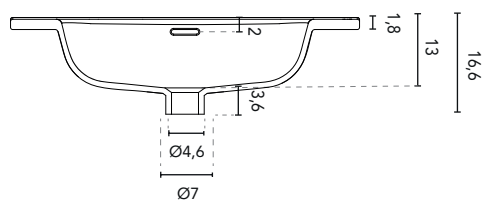

* Medidas en cm

LAVABO INTEGRADO

SECCIÓN

ENCIMERA CON LAVABO INTEGRADO SKY							
MEDIDAS	60	80	100	120	140	160	200
ACABADO	Blanco Mate						
MATERIAL	Solid Surface						
COMPATIBILIDAD	Logika, Econic, Vitale, Sansa, Nisy, Band, Urban, Mio, Vida, Alfa, Onix +						

* Medidas en cm

LAVABO INTEGRADO

SECCIÓN

ENCIMERA CON LAVABO INTEGRADO SKY				
MEDIDAS	60	80	100	120
ACABADO	Blanco Puro Pizarra, Blanco Roto Pizarra, Piombo Pizarra, Arena Pizarra, Verde Pizarra			
MATERIAL	Solid Surface			
COMPATIBILIDAD	Logika, Econic, Vitale, Sansa, Nisy, Band, Urban, Mio, Vida, Alfa, Onix +			

* Medidas en cm

LAVABO INTEGRADO

SECCIÓN

ENCIMERA CON LAVABO INTEGRADO SPIRiT		
MEDIDAS	60	80
ACABADO	Blanco Brillo	
MATERIAL	Cerámico	
COMPATIBILIDAD	Vitale (fondo reducido)	

*Medidas en cm.

LAVABO INTEGRADO

SECCIÓN

ENCIMERA CON LAVABO INTEGRADO TREND		
MEDIDAS	80	100
ACABADO	Blanco Brillo	
MATERIAL	Cerámico	
COMPATIBILIDAD	Wave	

*Medidas en cm.