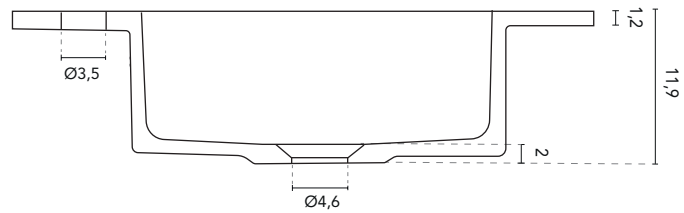

* Medidas en cm

LAVABO INTEGRADO

SECCIÓN

ENCIMERA CON LAVABO INTEGRADO GLOOB						
MEDIDAS	80	100	110	130	140	160
ACABADO	Blanco Mate					
MATERIAL	Solid Surface					
COMPATIBILIDAD	Wave					

* Medidas en cm

LAVABO INTEGRADO

SECCIÓN

ENCIMERA CON LAVABO INTEGRADO LITTLE		
MEDIDAS	50	60
ACABADO	Blanco Brillo	
MATERIAL	Cerámico	
COMPATIBILIDAD	Little	

*Medidas en cm.

LAVABO INTEGRADO

ENCIMERA CON LAVABO INTEGRADO SKY							
MEDIDAS	60	80	100	120	140	160	200
ACABADO	Blanco Mate						
MATERIAL	Solid Surface						
COMPATIBILIDAD	Logika, Econic, Vitale, Sansa, Nisy, Band, Urban, Mio, Vida, Alfa, Onix +						

* Medidas en cm

LAVABO INTEGRADO

SECCIÓN

ENCIMERA CON LAVABO INTEGRADO SKY							
MEDIDAS	60	80	100	120	140	160	200
ACABADO	Blanco Mate						
MATERIAL	Solid Surface						
COMPATIBILIDAD	Econic, Vitale, Sansa, Nisy, Band, Urban, Mio, Vida, Alfa, Onix +						

* Medidas en cm

LAVABO INTEGRADO

SECCIÓN

ENCIMERA CON LAVABO INTEGRADO SKY							
MEDIDAS	60	80	100	120	140	160	200
ACABADO	Blanco Mate						
MATERIAL	Solid Surface						
COMPATIBILIDAD	Logica, Econic, Vitale, Sansa, Nisy, Band, Urban, Mio, Vida, Alfa, Onix +						