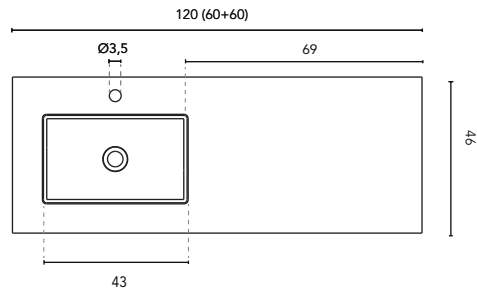

LAVABO INTEGRADO

SECCIÓN

ENCIMERA CON LAVABO INTEGRADO BEAUTY			
MEDIDAS	60	80	100
ACABADO	Blanco Brillo		
MATERIAL	Cerámico		
COMPATIBILIDAD	Dai		

* Medidas en cm

LAVABO INTEGRADO

SECCIÓN

ENCIMERA CON LAVABO INTEGRADO GLOOB						
MEDIDAS	80	100	110	130	140	160
ACABADO	Blanco Mate					
MATERIAL	Solid Surface					
COMPATIBILIDAD	Wave					

* Medidas en cm

LAVABO INTEGRADO

SECCIÓN

ENCIMERA CON LAVABO INTEGRADO GLOOB						
MEDIDAS	80	100	110	130	140	160
ACABADO	Blanco Mate					
MATERIAL	Solid Surface					
COMPATIBILIDAD	Wave					

* Medidas en cm

LAVABO INTEGRADO

SECCIÓN

ENCIMERA CON LAVABO INTEGRADO LITTLE		
MEDIDAS	50	60
ACABADO	Blanco Brillo	
MATERIAL	Cerámico	
COMPATIBILIDAD	Little	

*Medidas en cm.

LAVABO INTEGRADO

ENCIMERA CON LAVABO INTEGRADO SKY							
MEDIDAS	60	80	100	120	140	160	200
ACABADO	Blanco Mate						
MATERIAL	Solid Surface						
COMPATIBILIDAD	Logika, Econic, Vitale, Sansa, Nisy, Band, Urban, Mio, Vida, Alfa, Onix +						

* Medidas en cm

LAVABO INTEGRADO

SECCIÓN

ENCIMERA CON LAVABO INTEGRADO SKY							
MEDIDAS	60	80	100	120	140	160	200
ACABADO	Blanco Mate						
MATERIAL	Solid Surface						
COMPATIBILIDAD	Econic, Vitale, Sansa, Nisy, Band, Urban, Mio, Vida, Alfa, Onix +						