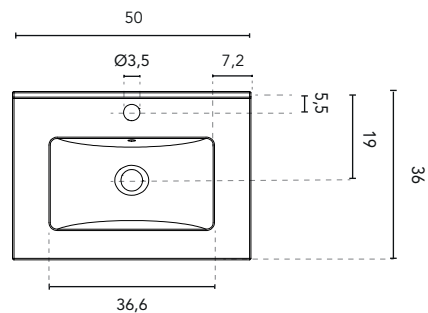

LAVABO INTEGRADO

SECCIÓN

ENCIMERA CON LAVABO INTEGRADO BEAUTY			
MEDIDAS	60	80	100
ACABADO	Blanco Brillo		
MATERIAL	Cerámico		
COMPATIBILIDAD	Dai		

* Medidas en cm

LAVABO INTEGRADO

SECCIÓN

ENCIMERA CON LAVABO INTEGRADO GLOOB						
MEDIDAS	80	100	110	130	140	160
ACABADO	Blanco Mate					
MATERIAL	Solid Surface					
COMPATIBILIDAD	Wave					

* Medidas en cm

LAVABO INTEGRADO

SECCIÓN

ENCIMERA CON LAVABO INTEGRADO GLOOB						
MEDIDAS	80	100	110	130	140	160
ACABADO	Blanco Mate					
MATERIAL	Solid Surface					
COMPATIBILIDAD	Wave					

* Medidas en cm

LAVABO INTEGRADO

SECCIÓN

ENCIMERA CON LAVABO INTEGRADO LITTLE		
MEDIDAS	50	60
ACABADO	Blanco Brillo	
MATERIAL	Cerámico	
COMPATIBILIDAD	Little	

*Medidas en cm.

LAVABO INTEGRADO

ENCIMERA CON LAVABO INTEGRADO SKY							
MEDIDAS	60	80	100	120	140	160	200
ACABADO	Blanco Mate						
MATERIAL	Solid Surface						
COMPATIBILIDAD	Logika, Econic, Vitale, Sansa, Nisy, Band, Urban, Mio, Vida, Alfa, Onix +						

* Medidas en cm

LAVABO INTEGRADO

SECCIÓN

ENCIMERA CON LAVABO INTEGRADO SKY							
MEDIDAS	60	80	100	120	140	160	200
ACABADO	Blanco Mate						
MATERIAL	Solid Surface						
COMPATIBILIDAD	Econic, Vitale, Sansa, Nisy, Band, Urban, Mio, Vida, Alfa, Onix +						