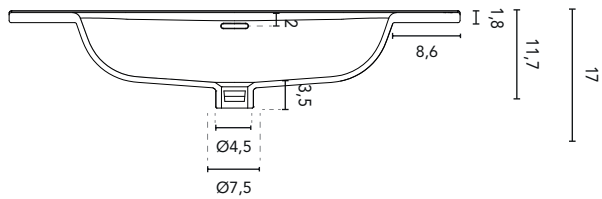

* Medidas en cm

LAVABO INTEGRADO

SECCIÓN

ENCIMERA CON LAVABO INTEGRADO SKY				
MEDIDAS	60	80	100	120
ACABADO	Blanco Puro Pizarra, Blanco Roto Pizarra, Piombo Pizarra, Arena Pizarra, Verde Pizarra			
MATERIAL	Solid Surface			
COMPATIBILIDAD	Logika, Econic, Vitale, Sansa, Nisy, Band, Urban, Mio, Vida, Alfa, Onix +			

* Medidas en cm

LAVABO INTEGRADO

SECCIÓN

ENCIMERA CON LAVABO INTEGRADO SPIRiT		
MEDIDAS	60	80
ACABADO	Blanco Brillo	
MATERIAL	Cerámico	
COMPATIBILIDAD	Vitale (fondo reducido)	

*Medidas en cm.

LAVABO INTEGRADO

SECCIÓN

ENCIMERA CON LAVABO INTEGRADO TREND		
MEDIDAS	80	100
ACABADO	Blanco Brillo	
MATERIAL	Cerámico	
COMPATIBILIDAD	Wave	

*Medidas en cm.