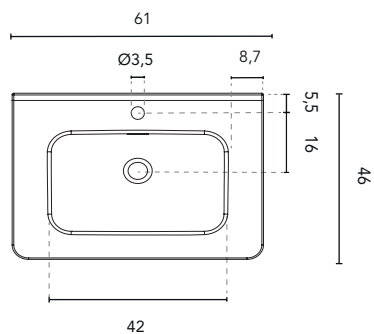

LAVABO INTEGRADO

SECCIÓN

ENCIMERA CON LAVABO INTEGRADO BEAUTY			
MEDIDAS	60	80	100
ACABADO	Blanco Brillo		
MATERIAL	Cerámico		
COMPATIBILIDAD	Dai		

* Medidas en cm

LAVABO INTEGRADO

SECCIÓN

ENCIMERA CON LAVABO INTEGRADO GLOOB						
MEDIDAS	80	100	110	130	140	160
ACABADO	Blanco Mate					
MATERIAL	Solid Surface					
COMPATIBILIDAD	Wave					

* Medidas en cm

LAVABO INTEGRADO

SECCIÓN

ENCIMERA CON LAVABO INTEGRADO GLOOB						
MEDIDAS	80	100	110	130	140	160
ACABADO	Blanco Mate					
MATERIAL	Solid Surface					
COMPATIBILIDAD	Wave					

* Medidas en cm

LAVABO INTEGRADO

SECCIÓN

ENCIMERA CON LAVABO INTEGRADO LITTLE		
MEDIDAS	50	60
ACABADO	Blanco Brillo	
MATERIAL	Cerámico	
COMPATIBILIDAD	Little	

*Medidas en cm.

LAVABO INTEGRADO

ENCIMERA CON LAVABO INTEGRADO SKY							
MEDIDAS	60	80	100	120	140	160	200
ACABADO	Blanco Mate						
MATERIAL	Solid Surface						
COMPATIBILIDAD	Logika, Econic, Vitale, Sansa, Nisy, Band, Urban, Mio, Vida, Alfa, Onix +						

* Medidas en cm

LAVABO INTEGRADO

SECCIÓN

ENCIMERA CON LAVABO INTEGRADO SPIRiT		
MEDIDAS	60	80
ACABADO	Blanco Brillo	
MATERIAL	Cerámico	
COMPATIBILIDAD	Vitale (fondo reducido)	

*Medidas en cm.

LAVABO INTEGRADO