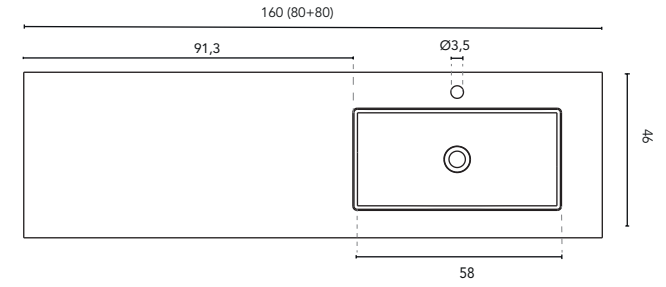

* Medidas en cm

LAVABO INTEGRADO

SECCIÓN

ENCIMERA CON LAVABO INTEGRADO SKY							
MEDIDAS	60	80	100	120	140	160	200
ACABADO	Blanco Mate						
MATERIAL	Solid Surface						
COMPATIBILIDAD	Econic, Vitale, Sansa, Nisy, Band, Urban, Mio, Vida, Alfa, Onix +						

* Medidas en cm

LAVABO INTEGRADO

SECCIÓN

ENCIMERA CON LAVABO INTEGRADO SKY							
MEDIDAS	60	80	100	120	140	160	200
ACABADO	Blanco Mate						
MATERIAL	Solid Surface						
COMPATIBILIDAD	Logica, Econic, Vitale, Sansa, Nisy, Band, Urban, Mio, Vida, Alfa, Onix +						

LAVABO INTEGRADO

SECCIÓN

ENCIMERA CON LAVABO INTEGRADO SKY							
MEDIDAS	60	80	100	120	140	160	200
ACABADO	Blanco Mate						
MATERIAL	Solid Surface						
COMPATIBILIDAD	Logika, Econic, Vitale, Sansa, Nisy, Band, Urban, Mio, Vida, Alfa, Onix +						

* Medidas en cm

LAVABO INTEGRADO

SECCIÓN

ENCIMERA CON LAVABO INTEGRADO SKY							
MEDIDAS	60	80	100	120	140	160	200
ACABADO	Blanco Mate						
MATERIAL	Solid Surface						
COMPATIBILIDAD	Logika, Econic, Vitale, Sansa, Nisy, Band, Urban, Mio, Vida, Alfa, Onix +						