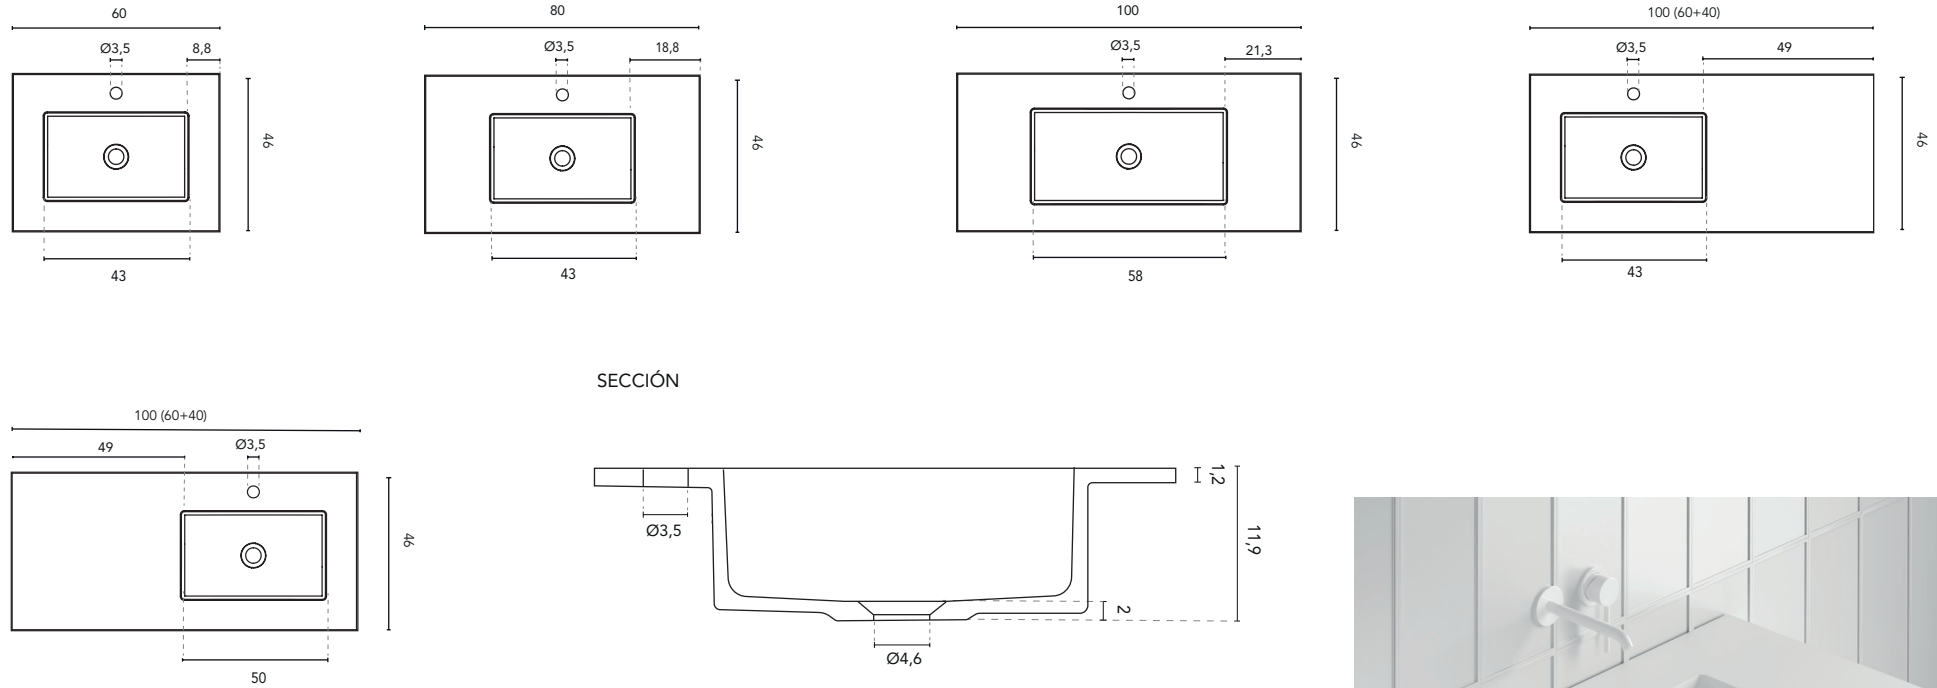

* Medidas en cm

LAVABO INTEGRADO

SECCIÓN

ENCIMERA CON LAVABO INTEGRADO GLOOB						
MEDIDAS	80	100	110	130	140	160
ACABADO	Blanco Mate					
MATERIAL	Solid Surface					
COMPATIBILIDAD	Wave					

* Medidas en cm

LAVABO INTEGRADO

SECCIÓN

ENCIMERA CON LAVABO INTEGRADO LITTLE		
MEDIDAS	50	60
ACABADO	Blanco Brillo	
MATERIAL	Cerámico	
COMPATIBILIDAD	Little	

*Medidas en cm.

LAVABO INTEGRADO

ENCIMERA CON LAVABO INTEGRADO SKY							
MEDIDAS	60	80	100	120	140	160	200
ACABADO	Blanco Mate						
MATERIAL	Solid Surface						
COMPATIBILIDAD	Logika, Econic, Vitale, Sansa, Nisy, Band, Urban, Mio, Vida, Alfa, Onix +						

* Medidas en cm

LAVABO INTEGRADO

SECCIÓN

ENCIMERA CON LAVABO INTEGRADO SKY							
MEDIDAS	60	80	100	120	140	160	200
ACABADO	Blanco Mate						
MATERIAL	Solid Surface						
COMPATIBILIDAD	Econic, Vitale, Sansa, Nisy, Band, Urban, Mio, Vida, Alfa, Onix +						

* Medidas en cm

LAVABO INTEGRADO

SECCIÓN

ENCIMERA CON LAVABO INTEGRADO SPIRiT		
MEDIDAS	60	80
ACABADO	Blanco Brillo	
MATERIAL	Cerámico	
COMPATIBILIDAD	Vitale (fondo reducido)	

*Medidas en cm.

LAVABO INTEGRADO