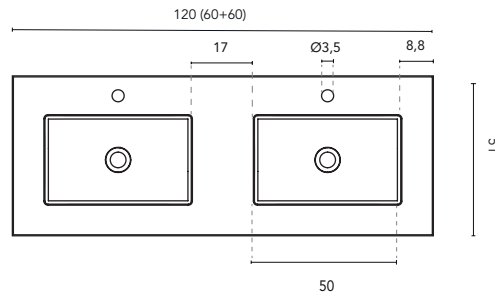

* Medidas en cm

LAVABO INTEGRADO

SECCIÓN

ENCIMERA CON LAVABO INTEGRADO GLOOB						
MEDIDAS	80	100	110	130	140	160
ACABADO	Blanco Mate					
MATERIAL	Solid Surface					
COMPATIBILIDAD	Wave					

* Medidas en cm

LAVABO INTEGRADO

SECCIÓN

ENCIMERA CON LAVABO INTEGRADO LITTLE		
MEDIDAS	50	60
ACABADO	Blanco Brillo	
MATERIAL	Cerámico	
COMPATIBILIDAD	Little	

*Medidas en cm.

LAVABO INTEGRADO

ENCIMERA CON LAVABO INTEGRADO SKY							
MEDIDAS	60	80	100	120	140	160	200
ACABADO	Blanco Mate						
MATERIAL	Solid Surface						
COMPATIBILIDAD	Logika, Econic, Vitale, Sansa, Nisy, Band, Urban, Mio, Vida, Alfa, Onix +						

* Medidas en cm

LAVABO INTEGRADO

SECCIÓN

ENCIMERA CON LAVABO INTEGRADO SKY							
MEDIDAS	60	80	100	120	140	160	200
ACABADO	Blanco Mate						
MATERIAL	Solid Surface						
COMPATIBILIDAD	Econic, Vitale, Sansa, Nisy, Band, Urban, Mio, Vida, Alfa, Onix +						

* Medidas en cm

LAVABO INTEGRADO

SECCIÓN

ENCIMERA CON LAVABO INTEGRADO SKY							
MEDIDAS	60	80	100	120	140	160	200
ACABADO	Blanco Mate						
MATERIAL	Solid Surface						
COMPATIBILIDAD	Logica, Econic, Vitale, Sansa, Nisy, Band, Urban, Mio, Vida, Alfa, Onix +						