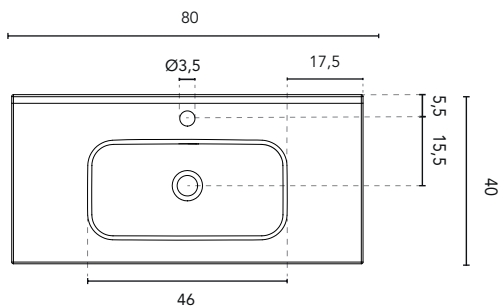

* Medidas en cm

LAVABO INTEGRADO

SECCIÓN

ENCIMERA CON LAVABO INTEGRADO SKY							
MEDIDAS	60	80	100	120	140	160	200
ACABADO	Blanco Mate						
MATERIAL	Solid Surface						
COMPATIBILIDAD	Logika, Econic, Vitale, Sansa, Nisy, Band, Urban, Mio, Vida, Alfa, Onix +						

* Medidas en cm

LAVABO INTEGRADO

SECCIÓN

ENCIMERA CON LAVABO INTEGRADO SKY				
MEDIDAS	60	80	100	120
ACABADO	Blanco Puro Pizarra, Blanco Roto Pizarra, Piombo Pizarra, Arena Pizarra, Verde Pizarra			
MATERIAL	Solid Surface			
COMPATIBILIDAD	Logika, Econic, Vitale, Sansa, Nisy, Band, Urban, Mio, Vida, Alfa, Onix +			

* Medidas en cm

LAVABO INTEGRADO

SECCIÓN

ENCIMERA CON LAVABO INTEGRADO SPIRiT		
MEDIDAS	60	80
ACABADO	Blanco Brillo	
MATERIAL	Cerámico	
COMPATIBILIDAD	Vitale (fondo reducido)	

*Medidas en cm.

LAVABO INTEGRADO

SECCIÓN

ENCIMERA CON LAVABO INTEGRADO TREND		
MEDIDAS	80	100
ACABADO	Blanco Brillo	
MATERIAL	Cerámico	
COMPATIBILIDAD	Wave	

*Medidas en cm.