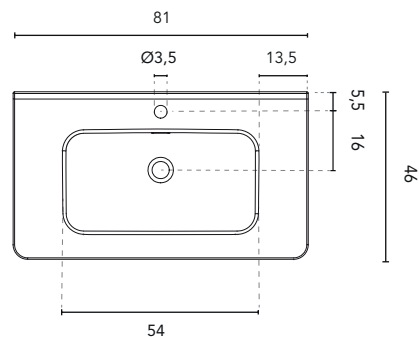

LAVABO INTEGRADO

SECCIÓN

ENCIMERA CON LAVABO INTEGRADO BEAUTY			
MEDIDAS	60	80	100
ACABADO	Blanco Brillo		
MATERIAL	Cerámico		
COMPATIBILIDAD	Dai		

* Medidas en cm

LAVABO INTEGRADO

SECCIÓN

ENCIMERA CON LAVABO INTEGRADO GLOOB						
MEDIDAS	80	100	110	130	140	160
ACABADO	Blanco Mate					
MATERIAL	Solid Surface					
COMPATIBILIDAD	Wave					

* Medidas en cm

LAVABO INTEGRADO

SECCIÓN

ENCIMERA CON LAVABO INTEGRADO GLOOB						
MEDIDAS	80	100	110	130	140	160
ACABADO	Blanco Mate					
MATERIAL	Solid Surface					
COMPATIBILIDAD	Wave					

* Medidas en cm

LAVABO INTEGRADO

SECCIÓN

ENCIMERA CON LAVABO INTEGRADO LITTLE		
MEDIDAS	50	60
ACABADO	Blanco Brillo	
MATERIAL	Cerámico	
COMPATIBILIDAD	Little	

*Medidas en cm.

LAVABO INTEGRADO

ENCIMERA CON LAVABO INTEGRADO SKY							
MEDIDAS	60	80	100	120	140	160	200
ACABADO	Blanco Mate						
MATERIAL	Solid Surface						
COMPATIBILIDAD	Logika, Econic, Vitale, Sansa, Nisy, Band, Urban, Mio, Vida, Alfa, Onix +						

* Medidas en cm

LAVABO INTEGRADO

SECCIÓN

ENCIMERA CON LAVABO INTEGRADO SPIRiT		
MEDIDAS	60	80
ACABADO	Blanco Brillo	
MATERIAL	Cerámico	
COMPATIBILIDAD	Vitale (fondo reducido)	

*Medidas en cm.

LAVABO INTEGRADO