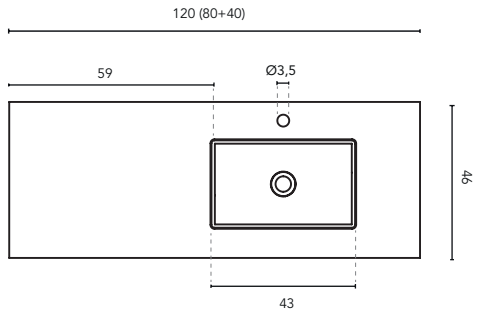

LAVABO INTEGRADO

SECCIÓN

ENCIMERA CON LAVABO INTEGRADO BEAUTY			
MEDIDAS	60	80	100
ACABADO	Blanco Brillo		
MATERIAL	Cerámico		
COMPATIBILIDAD	Dai		

* Medidas en cm

LAVABO INTEGRADO

SECCIÓN

ENCIMERA CON LAVABO INTEGRADO GLOOB						
MEDIDAS	80	100	110	130	140	160
ACABADO	Blanco Mate					
MATERIAL	Solid Surface					
COMPATIBILIDAD	Wave					

* Medidas en cm

LAVABO INTEGRADO

SECCIÓN

ENCIMERA CON LAVABO INTEGRADO GLOOB						
MEDIDAS	80	100	110	130	140	160
ACABADO	Blanco Mate					
MATERIAL	Solid Surface					
COMPATIBILIDAD	Wave					

* Medidas en cm

LAVABO INTEGRADO

SECCIÓN

ENCIMERA CON LAVABO INTEGRADO LITTLE		
MEDIDAS	50	60
ACABADO	Blanco Brillo	
MATERIAL	Cerámico	
COMPATIBILIDAD	Little	

*Medidas en cm.

LAVABO INTEGRADO

ENCIMERA CON LAVABO INTEGRADO SKY							
MEDIDAS	60	80	100	120	140	160	200
ACABADO	Blanco Mate						
MATERIAL	Solid Surface						
COMPATIBILIDAD	Logika, Econic, Vitale, Sansa, Nisy, Band, Urban, Mio, Vida, Alfa, Onix +						

* Medidas en cm

LAVABO INTEGRADO

SECCIÓN

ENCIMERA CON LAVABO INTEGRADO SKY							
MEDIDAS	60	80	100	120	140	160	200
ACABADO	Blanco Mate						
MATERIAL	Solid Surface						
COMPATIBILIDAD	Econic, Vitale, Sansa, Nisy, Band, Urban, Mio, Vida, Alfa, Onix +						