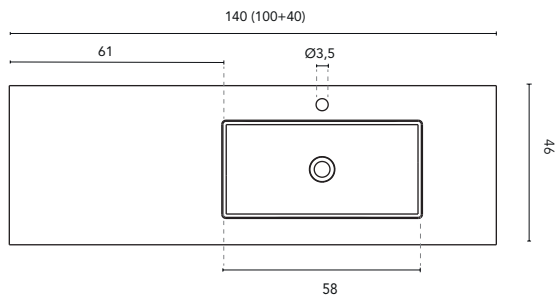

* Medidas en cm

LAVABO INTEGRADO

SECCIÓN

ENCIMERA CON LAVABO INTEGRADO GLOOB						
MEDIDAS	80	100	110	130	140	160
ACABADO	Blanco Mate					
MATERIAL	Solid Surface					
COMPATIBILIDAD	Wave					

* Medidas en cm

LAVABO INTEGRADO

SECCIÓN

ENCIMERA CON LAVABO INTEGRADO LITTLE		
MEDIDAS	50	60
ACABADO	Blanco Brillo	
MATERIAL	Cerámico	
COMPATIBILIDAD	Little	

*Medidas en cm.

LAVABO INTEGRADO

ENCIMERA CON LAVABO INTEGRADO SKY							
MEDIDAS	60	80	100	120	140	160	200
ACABADO	Blanco Mate						
MATERIAL	Solid Surface						
COMPATIBILIDAD	Logika, Econic, Vitale, Sansa, Nisy, Band, Urban, Mio, Vida, Alfa, Onix +						

* Medidas en cm

LAVABO INTEGRADO

SECCIÓN

ENCIMERA CON LAVABO INTEGRADO SKY							
MEDIDAS	60	80	100	120	140	160	200
ACABADO	Blanco Mate						
MATERIAL	Solid Surface						
COMPATIBILIDAD	Econic, Vitale, Sansa, Nisy, Band, Urban, Mio, Vida, Alfa, Onix +						

* Medidas en cm

LAVABO INTEGRADO

SECCIÓN

ENCIMERA CON LAVABO INTEGRADO SKY							
MEDIDAS	60	80	100	120	140	160	200
ACABADO	Blanco Mate						
MATERIAL	Solid Surface						
COMPATIBILIDAD	Logica, Econic, Vitale, Sansa, Nisy, Band, Urban, Mio, Vida, Alfa, Onix +						