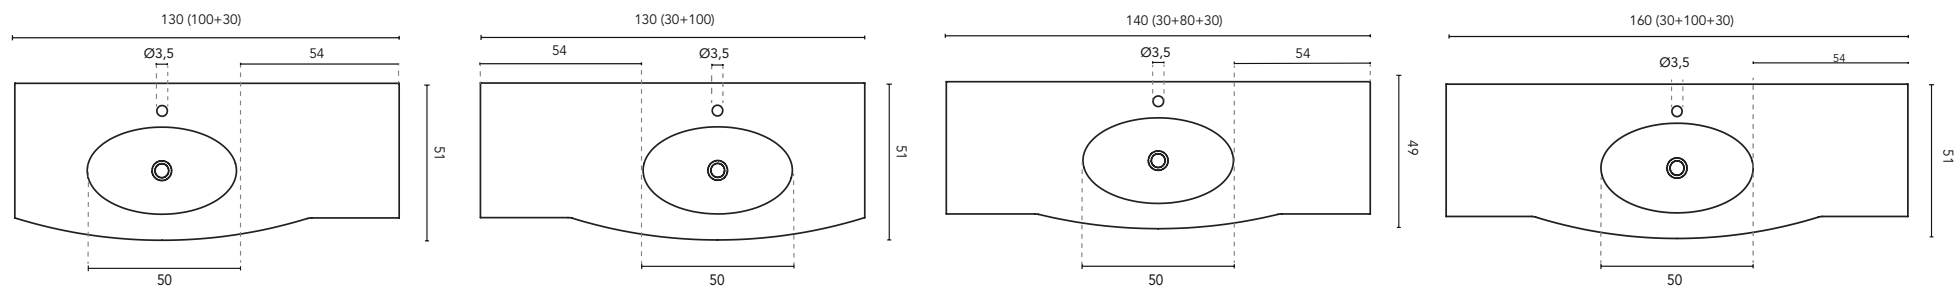

LAVABO INTEGRADO

SECCIÓN

ENCIMERA CON LAVABO INTEGRADO BEAUTY			
MEDIDAS	60	80	100
ACABADO	Blanco Brillo		
MATERIAL	Cerámico		
COMPATIBILIDAD	Dai		

* Medidas en cm

LAVABO INTEGRADO

SECCIÓN

ENCIMERA CON LAVABO INTEGRADO GLOOB						
MEDIDAS	80	100	110	130	140	160
ACABADO	Blanco Mate					
MATERIAL	Solid Surface					
COMPATIBILIDAD	Wave					

* Medidas en cm

LAVABO INTEGRADO

SECCIÓN

ENCIMERA CON LAVABO INTEGRADO GLOOB						
MEDIDAS	80	100	110	130	140	160
ACABADO	Blanco Mate					
MATERIAL	Solid Surface					
COMPATIBILIDAD	Wave					

* Medidas en cm

LAVABO INTEGRADO

SECCIÓN

ENCIMERA CON LAVABO INTEGRADO LITTLE		
MEDIDAS	50	60
ACABADO	Blanco Brillo	
MATERIAL	Cerámico	
COMPATIBILIDAD	Little	

*Medidas en cm.

LAVABO INTEGRADO

ENCIMERA CON LAVABO INTEGRADO SKY							
MEDIDAS	60	80	100	120	140	160	200
ACABADO	Blanco Mate						
MATERIAL	Solid Surface						
COMPATIBILIDAD	Logika, Econic, Vitale, Sansa, Nisy, Band, Urban, Mio, Vida, Alfa, Onix +						

* Medidas en cm

LAVABO INTEGRADO

SECCIÓN

ENCIMERA CON LAVABO INTEGRADO SPIRiT		
MEDIDAS	60	80
ACABADO	Blanco Brillo	
MATERIAL	Cerámico	
COMPATIBILIDAD	Vitale (fondo reducido)	

*Medidas en cm.

LAVABO INTEGRADO