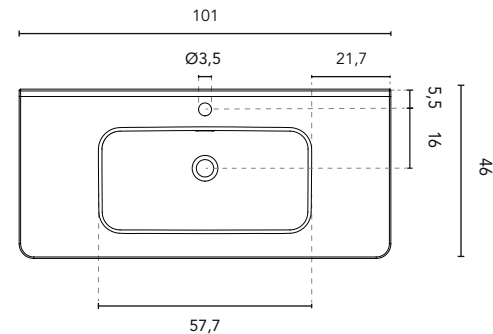

LAVABO INTEGRADO

SECCIÓN

ENCIMERA CON LAVABO INTEGRADO BEAUTY			
MEDIDAS	60	80	100
ACABADO	Blanco Brillo		
MATERIAL	Cerámico		
COMPATIBILIDAD	Dai		

* Medidas en cm

LAVABO INTEGRADO

SECCIÓN

ENCIMERA CON LAVABO INTEGRADO GLOOB						
MEDIDAS	80	100	110	130	140	160
ACABADO	Blanco Mate					
MATERIAL	Solid Surface					
COMPATIBILIDAD	Wave					

* Medidas en cm

LAVABO INTEGRADO

SECCIÓN

ENCIMERA CON LAVABO INTEGRADO GLOOB						
MEDIDAS	80	100	110	130	140	160
ACABADO	Blanco Mate					
MATERIAL	Solid Surface					
COMPATIBILIDAD	Wave					

* Medidas en cm

LAVABO INTEGRADO

SECCIÓN

ENCIMERA CON LAVABO INTEGRADO LITTLE		
MEDIDAS	50	60
ACABADO	Blanco Brillo	
MATERIAL	Cerámico	
COMPATIBILIDAD	Little	

*Medidas en cm.

LAVABO INTEGRADO

ENCIMERA CON LAVABO INTEGRADO SKY							
MEDIDAS	60	80	100	120	140	160	200
ACABADO	Blanco Mate						
MATERIAL	Solid Surface						
COMPATIBILIDAD	Logika, Econic, Vitale, Sansa, Nisy, Band, Urban, Mio, Vida, Alfa, Onix +						

* Medidas en cm

LAVABO INTEGRADO

SECCIÓN

ENCIMERA CON LAVABO INTEGRADO SPIRiT		
MEDIDAS	60	80
ACABADO	Blanco Brillo	
MATERIAL	Cerámico	
COMPATIBILIDAD	Vitale (fondo reducido)	

*Medidas en cm.

LAVABO INTEGRADO