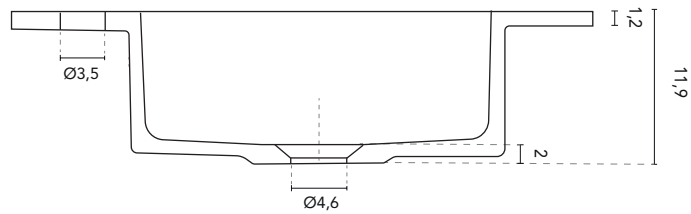

* Medidas en cm

LAVABO INTEGRADO

SECCIÓN

ENCIMERA CON LAVABO INTEGRADO SKY							
MEDIDAS	60	80	100	120	140	160	200
ACABADO	Blanco Mate						
MATERIAL	Solid Surface						
COMPATIBILIDAD	Logika, Econic, Vitale, Sansa, Nisy, Band, Urban, Mio, Vida, Alfa, Onix +						

* Medidas en cm

LAVABO INTEGRADO

SECCIÓN

ENCIMERA CON LAVABO INTEGRADO SKY				
MEDIDAS	60	80	100	120
ACABADO	Blanco Puro Pizarra, Blanco Roto Pizarra, Piombo Pizarra, Arena Pizarra, Verde Pizarra			
MATERIAL	Solid Surface			
COMPATIBILIDAD	Logika, Econic, Vitale, Sansa, Nisy, Band, Urban, Mio, Vida, Alfa, Onix +			

* Medidas en cm

LAVABO INTEGRADO

SECCIÓN

ENCIMERA CON LAVABO INTEGRADO SPIRiT		
MEDIDAS	60	80
ACABADO	Blanco Brillo	
MATERIAL	Cerámico	
COMPATIBILIDAD	Vitale (fondo reducido)	

*Medidas en cm.

LAVABO INTEGRADO