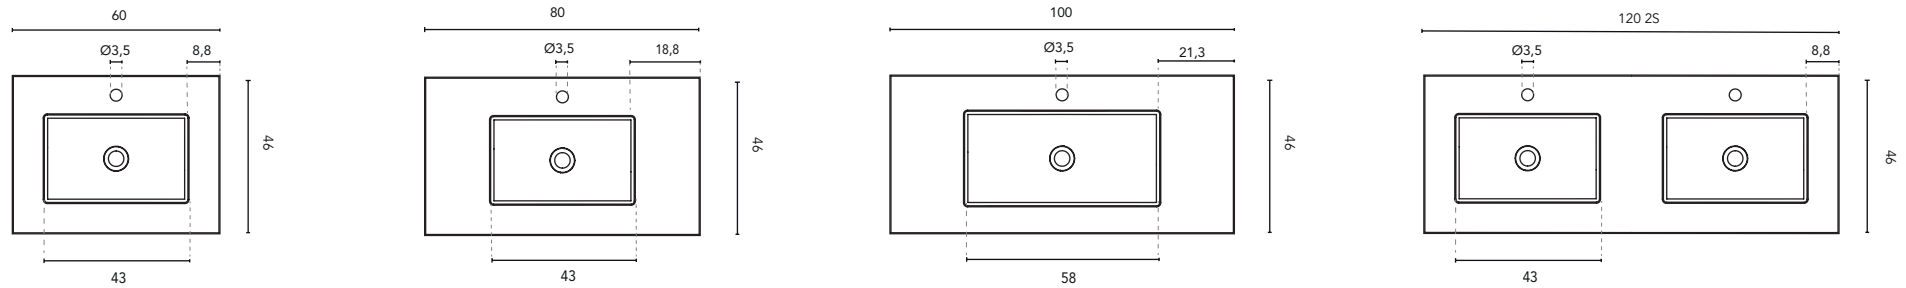

* Medidas en cm

LAVABO INTEGRADO

SECCIÓN

ENCIMERA CON LAVABO INTEGRADO SKY							
MEDIDAS	60	80	100	120	140	160	200
ACABADO	Blanco Mate						
MATERIAL	Solid Surface						
COMPATIBILIDAD	Logika, Econic, Vitale, Sansa, Nisy, Band, Urban, Mio, Vida, Alfa, Onix +						

* Medidas en cm

LAVABO INTEGRADO

SECCIÓN

ENCIMERA CON LAVABO INTEGRADO SKY				
MEDIDAS	60	80	100	120
ACABADO	Blanco Puro Pizarra, Blanco Roto Pizarra, Piombo Pizarra, Arena Pizarra, Verde Pizarra			
MATERIAL	Solid Surface			
COMPATIBILIDAD	Logika, Econic, Vitale, Sansa, Nisy, Band, Urban, Mio, Vida, Alfa, Onix +			

* Medidas en cm

LAVABO INTEGRADO

SECCIÓN

ENCIMERA CON LAVABO INTEGRADO SPIRiT		
MEDIDAS	60	80
ACABADO	Blanco Brillo	
MATERIAL	Cerámico	
COMPATIBILIDAD	Vitale (fondo reducido)	

*Medidas en cm.

LAVABO INTEGRADO

SECCIÓN

ENCIMERA CON LAVABO INTEGRADO TREND		
MEDIDAS	80	100
ACABADO	Blanco Brillo	
MATERIAL	Cerámico	
COMPATIBILIDAD	Wave	

*Medidas en cm.