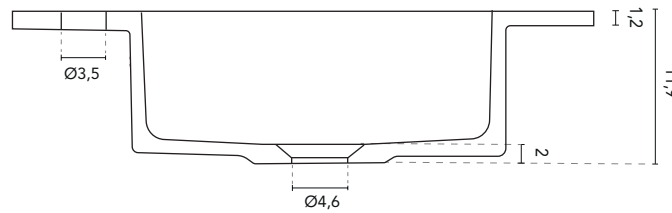

LAVABO INTEGRADO

SECCIÓN

ENCIMERA CON LAVABO INTEGRADO LITTLE		
MEDIDAS	50	60
ACABADO	Blanco Brillo	
MATERIAL	Cerámico	
COMPATIBILIDAD	Little	

*Medidas en cm.

LAVABO INTEGRADO

ENCIMERA CON LAVABO INTEGRADO SKY							
MEDIDAS	60	80	100	120	140	160	200
ACABADO	Blanco Mate						
MATERIAL	Solid Surface						
COMPATIBILIDAD	Logika, Econic, Vitale, Sansa, Nisy, Band, Urban, Mio, Vida, Alfa, Onix +						

* Medidas en cm

LAVABO INTEGRADO

SECCIÓN

ENCIMERA CON LAVABO INTEGRADO SKY							
MEDIDAS	60	80	100	120	140	160	200
ACABADO	Blanco Mate						
MATERIAL	Solid Surface						
COMPATIBILIDAD	Econic, Vitale, Sansa, Nisy, Band, Urban, Mio, Vida, Alfa, Onix +						

* Medidas en cm

LAVABO INTEGRADO

SECCIÓN

ENCIMERA CON LAVABO INTEGRADO SKY							
MEDIDAS	60	80	100	120	140	160	200
ACABADO	Blanco Mate						
MATERIAL	Solid Surface						
COMPATIBILIDAD	Logica, Econic, Vitale, Sansa, Nisy, Band, Urban, Mio, Vida, Alfa, Onix +						

* Medidas en cm

LAVABO INTEGRADO

SECCIÓN

ENCIMERA CON LAVABO INTEGRADO SPIRiT		
MEDIDAS	60	80
ACABADO	Blanco Brillo	
MATERIAL	Cerámico	
COMPATIBILIDAD	Vitale (fondo reducido)	

*Medidas en cm.

LAVABO INTEGRADO