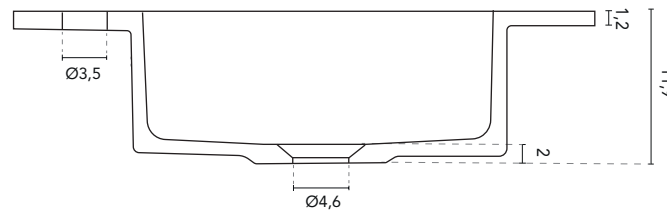

LAVABO INTEGRADO

SECCIÓN

ENCIMERA CON LAVABO INTEGRADO SKY							
MEDIDAS	60	80	100	120	140	160	200
ACABADO	Blanco Mate						
MATERIAL	Solid Surface						
COMPATIBILIDAD	Logika, Econic, Vitale, Sansa, Nisy, Band, Urban, Mio, Vida, Alfa, Onix +						

* Medidas en cm

LAVABO INTEGRADO

SECCIÓN

ENCIMERA CON LAVABO INTEGRADO SKY							
MEDIDAS	60	80	100	120	140	160	200
ACABADO	Blanco Mate						
MATERIAL	Solid Surface						
COMPATIBILIDAD	Logika, Econic, Vitale, Sansa, Nisy, Band, Urban, Mio, Vida, Alfa, Onix +						

* Medidas en cm

LAVABO INTEGRADO

SECCIÓN

ENCIMERA CON LAVABO INTEGRADO SKY				
MEDIDAS	60	80	100	120
ACABADO	Blanco Puro Pizarra, Blanco Roto Pizarra, Piombo Pizarra, Arena Pizarra, Verde Pizarra			
MATERIAL	Solid Surface			
COMPATIBILIDAD	Logika, Econic, Vitale, Sansa, Nisy, Band, Urban, Mio, Vida, Alfa, Onix +			

* Medidas en cm

LAVABO INTEGRADO

SECCIÓN

ENCIMERA CON LAVABO INTEGRADO SPIRiT		
MEDIDAS	60	80
ACABADO	Blanco Brillo	
MATERIAL	Cerámico	
COMPATIBILIDAD	Vitale (fondo reducido)	

*Medidas en cm.

LAVABO INTEGRADO