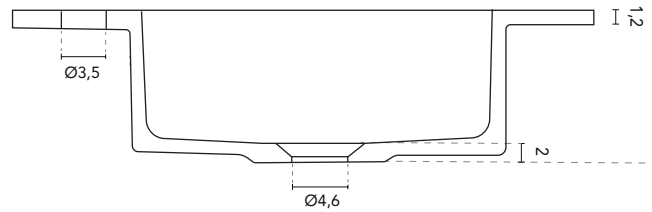

* Medidas en cm

LAVABO INTEGRADO

SECCIÓN

ENCIMERA CON LAVABO INTEGRADO SKY							
MEDIDAS	60	80	100	120	140	160	200
ACABADO	Blanco Mate						
MATERIAL	Solid Surface						
COMPATIBILIDAD	Logica, Econic, Vitale, Sansa, Nisy, Band, Urban, Mio, Vida, Alfa, Onix +						

LAVABO INTEGRADO

SECCIÓN

ENCIMERA CON LAVABO INTEGRADO SKY							
MEDIDAS	60	80	100	120	140	160	200
ACABADO	Blanco Mate						
MATERIAL	Solid Surface						
COMPATIBILIDAD	Logika, Econic, Vitale, Sansa, Nisy, Band, Urban, Mio, Vida, Alfa, Onix +						

* Medidas en cm

LAVABO INTEGRADO

SECCIÓN

ENCIMERA CON LAVABO INTEGRADO SKY							
MEDIDAS	60	80	100	120	140	160	200
ACABADO	Blanco Mate						
MATERIAL	Solid Surface						
COMPATIBILIDAD	Logika, Econic, Vitale, Sansa, Nisy, Band, Urban, Mio, Vida, Alfa, Onix +						

* Medidas en cm

LAVABO INTEGRADO

SECCIÓN

ENCIMERA CON LAVABO INTEGRADO SPIRiT		
MEDIDAS	60	80
ACABADO	Blanco Brillo	
MATERIAL	Cerámico	
COMPATIBILIDAD	Vitale (fondo reducido)	

*Medidas en cm.

LAVABO INTEGRADO