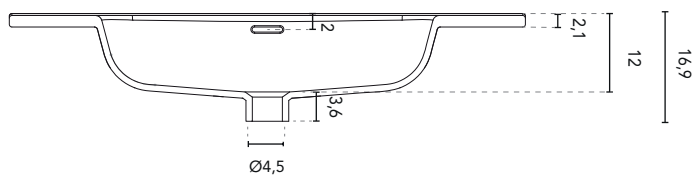

LAVABO INTEGRADO

SECCIÓN

ENCIMERA CON LAVABO INTEGRADO BEAUTY			
MEDIDAS	60	80	100
ACABADO	Blanco Brillo		
MATERIAL	Cerámico		
COMPATIBILIDAD	Dai		

* Medidas en cm

LAVABO INTEGRADO

SECCIÓN

ENCIMERA CON LAVABO INTEGRADO GLOOB						
MEDIDAS	80	100	110	130	140	160
ACABADO	Blanco Mate					
MATERIAL	Solid Surface					
COMPATIBILIDAD	Wave					

* Medidas en cm

LAVABO INTEGRADO

SECCIÓN

ENCIMERA CON LAVABO INTEGRADO GLOOB						
MEDIDAS	80	100	110	130	140	160
ACABADO	Blanco Mate					
MATERIAL	Solid Surface					
COMPATIBILIDAD	Wave					

* Medidas en cm

LAVABO INTEGRADO

SECCIÓN

ENCIMERA CON LAVABO INTEGRADO LITTLE		
MEDIDAS	50	60
ACABADO	Blanco Brillo	
MATERIAL	Cerámico	
COMPATIBILIDAD	Little	

*Medidas en cm.

LAVABO INTEGRADO

ENCIMERA CON LAVABO INTEGRADO SKY							
MEDIDAS	60	80	100	120	140	160	200
ACABADO	Blanco Mate						
MATERIAL	Solid Surface						
COMPATIBILIDAD	Logika, Econic, Vitale, Sansa, Nisy, Band, Urban, Mio, Vida, Alfa, Onix +						

* Medidas en cm

LAVABO INTEGRADO

SECCIÓN

ENCIMERA CON LAVABO INTEGRADO SKY							
MEDIDAS	60	80	100	120	140	160	200
ACABADO	Blanco Mate						
MATERIAL	Solid Surface						
COMPATIBILIDAD	Econic, Vitale, Sansa, Nisy, Band, Urban, Mio, Vida, Alfa, Onix +						