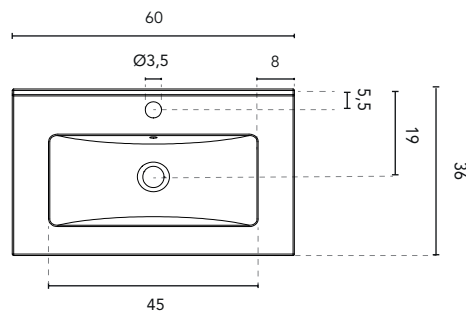

LAVABO INTEGRADO

SECCIÓN

ENCIMERA CON LAVABO INTEGRADO BEAUTY			
MEDIDAS	60	80	100
ACABADO	Blanco Brillo		
MATERIAL	Cerámico		
COMPATIBILIDAD	Dai		

* Medidas en cm

LAVABO INTEGRADO

SECCIÓN

ENCIMERA CON LAVABO INTEGRADO GLOOB						
MEDIDAS	80	100	110	130	140	160
ACABADO	Blanco Mate					
MATERIAL	Solid Surface					
COMPATIBILIDAD	Wave					

* Medidas en cm

LAVABO INTEGRADO

SECCIÓN

ENCIMERA CON LAVABO INTEGRADO GLOOB						
MEDIDAS	80	100	110	130	140	160
ACABADO	Blanco Mate					
MATERIAL	Solid Surface					
COMPATIBILIDAD	Wave					

* Medidas en cm

LAVABO INTEGRADO

SECCIÓN

ENCIMERA CON LAVABO INTEGRADO LITTLE		
MEDIDAS	50	60
ACABADO	Blanco Brillo	
MATERIAL	Cerámico	
COMPATIBILIDAD	Little	

*Medidas en cm.

LAVABO INTEGRADO

ENCIMERA CON LAVABO INTEGRADO SKY							
MEDIDAS	60	80	100	120	140	160	200
ACABADO	Blanco Mate						
MATERIAL	Solid Surface						
COMPATIBILIDAD	Logika, Econic, Vitale, Sansa, Nisy, Band, Urban, Mio, Vida, Alfa, Onix +						

* Medidas en cm

LAVABO INTEGRADO

SECCIÓN

ENCIMERA CON LAVABO INTEGRADO SKY							
MEDIDAS	60	80	100	120	140	160	200
ACABADO	Blanco Mate						
MATERIAL	Solid Surface						
COMPATIBILIDAD	Econic, Vitale, Sansa, Nisy, Band, Urban, Mio, Vida, Alfa, Onix +						