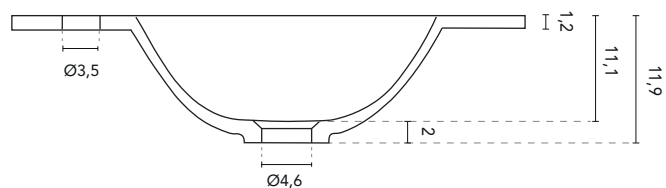

LAVABO INTEGRADO

SECCIÓN

ENCIMERA CON LAVABO INTEGRADO BEAUTY			
MEDIDAS	60	80	100
ACABADO	Blanco Brillo		
MATERIAL	Cerámico		
COMPATIBILIDAD	Dai		

* Medidas en cm

LAVABO INTEGRADO

SECCIÓN

ENCIMERA CON LAVABO INTEGRADO GLOOB						
MEDIDAS	80	100	110	130	140	160
ACABADO	Blanco Mate					
MATERIAL	Solid Surface					
COMPATIBILIDAD	Wave					

* Medidas en cm

LAVABO INTEGRADO

SECCIÓN

ENCIMERA CON LAVABO INTEGRADO GLOOB						
MEDIDAS	80	100	110	130	140	160
ACABADO	Blanco Mate					
MATERIAL	Solid Surface					
COMPATIBILIDAD	Wave					

* Medidas en cm

LAVABO INTEGRADO

SECCIÓN

ENCIMERA CON LAVABO INTEGRADO LITTLE		
MEDIDAS	50	60
ACABADO	Blanco Brillo	
MATERIAL	Cerámico	
COMPATIBILIDAD	Little	

*Medidas en cm.

LAVABO INTEGRADO

ENCIMERA CON LAVABO INTEGRADO SKY							
MEDIDAS	60	80	100	120	140	160	200
ACABADO	Blanco Mate						
MATERIAL	Solid Surface						
COMPATIBILIDAD	Logika, Econic, Vitale, Sansa, Nisy, Band, Urban, Mio, Vida, Alfa, Onix +						