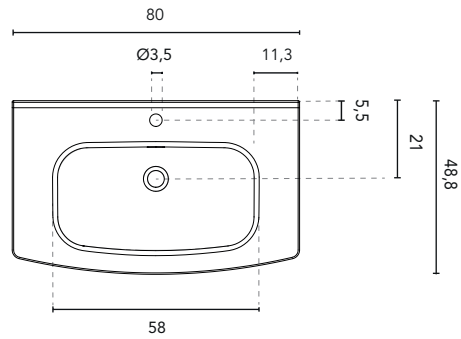

* Medidas en cm

LAVABO INTEGRADO

SECCIÓN

ENCIMERA CON LAVABO INTEGRADO SKY							
MEDIDAS	60	80	100	120	140	160	200
ACABADO	Blanco Mate						
MATERIAL	Solid Surface						
COMPATIBILIDAD	Logika, Econic, Vitale, Sansa, Nisy, Band, Urban, Mio, Vida, Alfa, Onix +						

* Medidas en cm

LAVABO INTEGRADO

SECCIÓN

ENCIMERA CON LAVABO INTEGRADO SKY				
MEDIDAS	60	80	100	120
ACABADO	Blanco Puro Pizarra, Blanco Roto Pizarra, Piombo Pizarra, Arena Pizarra, Verde Pizarra			
MATERIAL	Solid Surface			
COMPATIBILIDAD	Logika, Econic, Vitale, Sansa, Nisy, Band, Urban, Mio, Vida, Alfa, Onix +			

* Medidas en cm

LAVABO INTEGRADO

SECCIÓN

ENCIMERA CON LAVABO INTEGRADO SPIRiT		
MEDIDAS	60	80
ACABADO	Blanco Brillo	
MATERIAL	Cerámico	
COMPATIBILIDAD	Vitale (fondo reducido)	

*Medidas en cm.

LAVABO INTEGRADO

SECCIÓN

ENCIMERA CON LAVABO INTEGRADO TREND		
MEDIDAS	80	100
ACABADO	Blanco Brillo	
MATERIAL	Cerámico	
COMPATIBILIDAD	Wave	

*Medidas en cm.