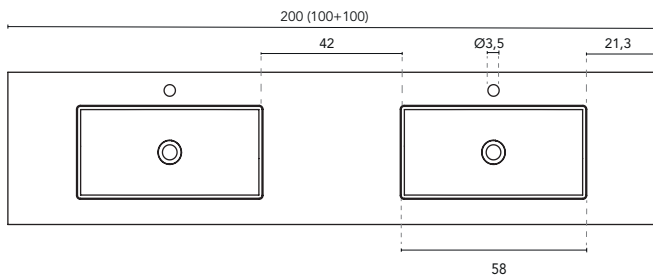

LAVABO INTEGRADO

SECCIÓN

ENCIMERA CON LAVABO INTEGRADO SKY							
MEDIDAS	60	80	100	120	140	160	200
ACABADO	Blanco Mate						
MATERIAL	Solid Surface						
COMPATIBILIDAD	Logika, Econic, Vitale, Sansa, Nisy, Band, Urban, Mio, Vida, Alfa, Onix +						

* Medidas en cm

LAVABO INTEGRADO

SECCIÓN

ENCIMERA CON LAVABO INTEGRADO SKY							
MEDIDAS	60	80	100	120	140	160	200
ACABADO	Blanco Mate						
MATERIAL	Solid Surface						
COMPATIBILIDAD	Logika, Econic, Vitale, Sansa, Nisy, Band, Urban, Mio, Vida, Alfa, Onix +						

* Medidas en cm

LAVABO INTEGRADO

SECCIÓN

ENCIMERA CON LAVABO INTEGRADO SKY				
MEDIDAS	60	80	100	120
ACABADO	Blanco Puro Pizarra, Blanco Roto Pizarra, Piombo Pizarra, Arena Pizarra, Verde Pizarra			
MATERIAL	Solid Surface			
COMPATIBILIDAD	Logika, Econic, Vitale, Sansa, Nisy, Band, Urban, Mio, Vida, Alfa, Onix +			

* Medidas en cm

LAVABO INTEGRADO

SECCIÓN

ENCIMERA CON LAVABO INTEGRADO SPIRiT		
MEDIDAS	60	80
ACABADO	Blanco Brillo	
MATERIAL	Cerámico	
COMPATIBILIDAD	Vitale (fondo reducido)	

*Medidas en cm.

LAVABO INTEGRADO