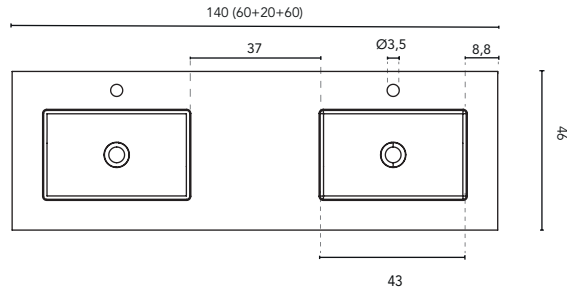

* Medidas en cm

LAVABO INTEGRADO

SECCIÓN

ENCIMERA CON LAVABO INTEGRADO SKY							
MEDIDAS	60	80	100	120	140	160	200
ACABADO	Blanco Mate						
MATERIAL	Solid Surface						
COMPATIBILIDAD	Logica, Econic, Vitale, Sansa, Nisy, Band, Urban, Mio, Vida, Alfa, Onix +						

LAVABO INTEGRADO

SECCIÓN

ENCIMERA CON LAVABO INTEGRADO SKY							
MEDIDAS	60	80	100	120	140	160	200
ACABADO	Blanco Mate						
MATERIAL	Solid Surface						
COMPATIBILIDAD	Logika, Econic, Vitale, Sansa, Nisy, Band, Urban, Mio, Vida, Alfa, Onix +						

* Medidas en cm

LAVABO INTEGRADO

SECCIÓN

ENCIMERA CON LAVABO INTEGRADO SKY							
MEDIDAS	60	80	100	120	140	160	200
ACABADO	Blanco Mate						
MATERIAL	Solid Surface						
COMPATIBILIDAD	Logika, Econic, Vitale, Sansa, Nisy, Band, Urban, Mio, Vida, Alfa, Onix +						

* Medidas en cm

LAVABO INTEGRADO

SECCIÓN

ENCIMERA CON LAVABO INTEGRADO SPIRiT		
MEDIDAS	60	80
ACABADO	Blanco Brillo	
MATERIAL	Cerámico	
COMPATIBILIDAD	Vitale (fondo reducido)	

*Medidas en cm.

LAVABO INTEGRADO