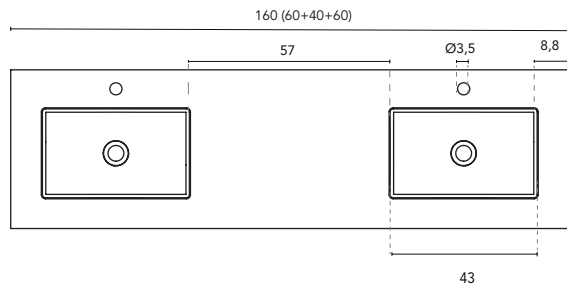

* Medidas en cm

LAVABO INTEGRADO

SECCIÓN

ENCIMERA CON LAVABO INTEGRADO SKY							
MEDIDAS	60	80	100	120	140	160	200
ACABADO	Blanco Mate						
MATERIAL	Solid Surface						
COMPATIBILIDAD	Logica, Econic, Vitale, Sansa, Nisy, Band, Urban, Mio, Vida, Alfa, Onix +						

LAVABO INTEGRADO

SECCIÓN

ENCIMERA CON LAVABO INTEGRADO SKY							
MEDIDAS	60	80	100	120	140	160	200
ACABADO	Blanco Mate						
MATERIAL	Solid Surface						
COMPATIBILIDAD	Logika, Econic, Vitale, Sansa, Nisy, Band, Urban, Mio, Vida, Alfa, Onix +						

* Medidas en cm

LAVABO INTEGRADO

SECCIÓN

ENCIMERA CON LAVABO INTEGRADO SKY							
MEDIDAS	60	80	100	120	140	160	200
ACABADO	Blanco Mate						
MATERIAL	Solid Surface						
COMPATIBILIDAD	Logika, Econic, Vitale, Sansa, Nisy, Band, Urban, Mio, Vida, Alfa, Onix +						

* Medidas en cm

LAVABO INTEGRADO

SECCIÓN

ENCIMERA CON LAVABO INTEGRADO SPIRiT		
MEDIDAS	60	80
ACABADO	Blanco Brillo	
MATERIAL	Cerámico	
COMPATIBILIDAD	Vitale (fondo reducido)	

*Medidas en cm.

LAVABO INTEGRADO