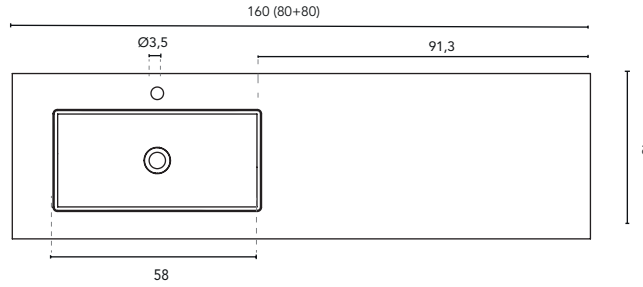

* Medidas en cm

LAVABO INTEGRADO

SECCIÓN

ENCIMERA CON LAVABO INTEGRADO SKY							
MEDIDAS	60	80	100	120	140	160	200
ACABADO	Blanco Mate						
MATERIAL	Solid Surface						
COMPATIBILIDAD	Econic, Vitale, Sansa, Nisy, Band, Urban, Mio, Vida, Alfa, Onix +						

* Medidas en cm

LAVABO INTEGRADO

SECCIÓN

ENCIMERA CON LAVABO INTEGRADO SKY							
MEDIDAS	60	80	100	120	140	160	200
ACABADO	Blanco Mate						
MATERIAL	Solid Surface						
COMPATIBILIDAD	Logica, Econic, Vitale, Sansa, Nisy, Band, Urban, Mio, Vida, Alfa, Onix +						

LAVABO INTEGRADO

SECCIÓN

ENCIMERA CON LAVABO INTEGRADO SKY							
MEDIDAS	60	80	100	120	140	160	200
ACABADO	Blanco Mate						
MATERIAL	Solid Surface						
COMPATIBILIDAD	Logika, Econic, Vitale, Sansa, Nisy, Band, Urban, Mio, Vida, Alfa, Onix +						

* Medidas en cm

LAVABO INTEGRADO

SECCIÓN

ENCIMERA CON LAVABO INTEGRADO SKY							
MEDIDAS	60	80	100	120	140	160	200
ACABADO	Blanco Mate						
MATERIAL	Solid Surface						
COMPATIBILIDAD	Logika, Econic, Vitale, Sansa, Nisy, Band, Urban, Mio, Vida, Alfa, Onix +						