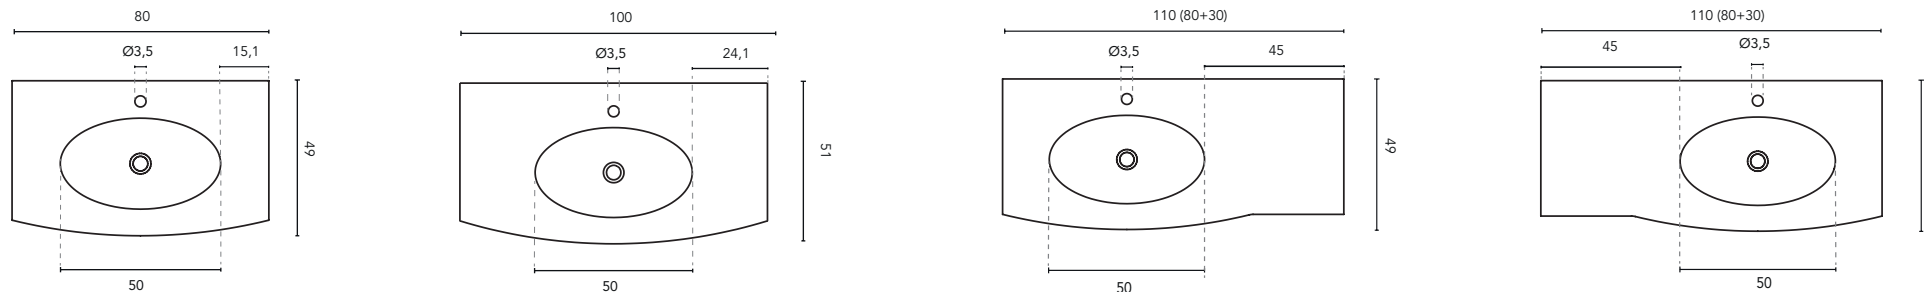

LAVABO INTEGRADO

SECCIÓN

ENCIMERA CON LAVABO INTEGRADO BEAUTY			
MEDIDAS	60	80	100
ACABADO	Blanco Brillo		
MATERIAL	Cerámico		
COMPATIBILIDAD	Dai		

* Medidas en cm

LAVABO INTEGRADO

SECCIÓN

ENCIMERA CON LAVABO INTEGRADO GLOOB						
MEDIDAS	80	100	110	130	140	160
ACABADO	Blanco Mate					
MATERIAL	Solid Surface					
COMPATIBILIDAD	Wave					

* Medidas en cm

LAVABO INTEGRADO

SECCIÓN

ENCIMERA CON LAVABO INTEGRADO GLOOB						
MEDIDAS	80	100	110	130	140	160
ACABADO	Blanco Mate					
MATERIAL	Solid Surface					
COMPATIBILIDAD	Wave					

* Medidas en cm

LAVABO INTEGRADO

SECCIÓN

ENCIMERA CON LAVABO INTEGRADO LITTLE		
MEDIDAS	50	60
ACABADO	Blanco Brillo	
MATERIAL	Cerámico	
COMPATIBILIDAD	Little	

*Medidas en cm.

LAVABO INTEGRADO

ENCIMERA CON LAVABO INTEGRADO SKY							
MEDIDAS	60	80	100	120	140	160	200
ACABADO	Blanco Mate						
MATERIAL	Solid Surface						
COMPATIBILIDAD	Logika, Econic, Vitale, Sansa, Nisy, Band, Urban, Mio, Vida, Alfa, Onix +						

* Medidas en cm

LAVABO INTEGRADO

SECCIÓN

ENCIMERA CON LAVABO INTEGRADO SPIRiT		
MEDIDAS	60	80
ACABADO	Blanco Brillo	
MATERIAL	Cerámico	
COMPATIBILIDAD	Vitale (fondo reducido)	

*Medidas en cm.

LAVABO INTEGRADO