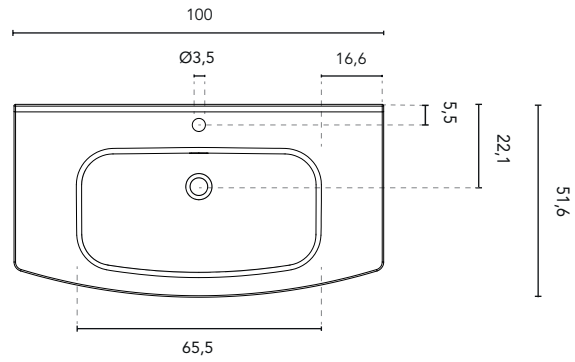

* Medidas en cm

LAVABO INTEGRADO

SECCIÓN

ENCIMERA CON LAVABO INTEGRADO SKY							
MEDIDAS	60	80	100	120	140	160	200
ACABADO	Blanco Mate						
MATERIAL	Solid Surface						
COMPATIBILIDAD	Logika, Econic, Vitale, Sansa, Nisy, Band, Urban, Mio, Vida, Alfa, Onix +						

* Medidas en cm

LAVABO INTEGRADO

SECCIÓN

ENCIMERA CON LAVABO INTEGRADO SKY				
MEDIDAS	60	80	100	120
ACABADO	Blanco Puro Pizarra, Blanco Roto Pizarra, Piombo Pizarra, Arena Pizarra, Verde Pizarra			
MATERIAL	Solid Surface			
COMPATIBILIDAD	Logika, Econic, Vitale, Sansa, Nisy, Band, Urban, Mio, Vida, Alfa, Onix +			

* Medidas en cm

LAVABO INTEGRADO

SECCIÓN

ENCIMERA CON LAVABO INTEGRADO SPIRiT		
MEDIDAS	60	80
ACABADO	Blanco Brillo	
MATERIAL	Cerámico	
COMPATIBILIDAD	Vitale (fondo reducido)	

*Medidas en cm.

LAVABO INTEGRADO

SECCIÓN

ENCIMERA CON LAVABO INTEGRADO TREND		
MEDIDAS	80	100
ACABADO	Blanco Brillo	
MATERIAL	Cerámico	
COMPATIBILIDAD	Wave	

*Medidas en cm.