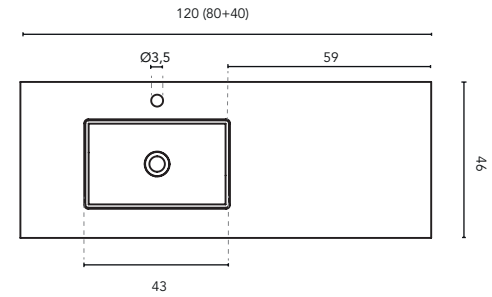

LAVABO INTEGRADO

SECCIÓN

ENCIMERA CON LAVABO INTEGRADO BEAUTY			
MEDIDAS	60	80	100
ACABADO	Blanco Brillo		
MATERIAL	Cerámico		
COMPATIBILIDAD	Dai		

* Medidas en cm

LAVABO INTEGRADO

SECCIÓN

ENCIMERA CON LAVABO INTEGRADO GLOOB						
MEDIDAS	80	100	110	130	140	160
ACABADO	Blanco Mate					
MATERIAL	Solid Surface					
COMPATIBILIDAD	Wave					

* Medidas en cm

LAVABO INTEGRADO

SECCIÓN

ENCIMERA CON LAVABO INTEGRADO GLOOB						
MEDIDAS	80	100	110	130	140	160
ACABADO	Blanco Mate					
MATERIAL	Solid Surface					
COMPATIBILIDAD	Wave					

* Medidas en cm

LAVABO INTEGRADO

SECCIÓN

ENCIMERA CON LAVABO INTEGRADO LITTLE		
MEDIDAS	50	60
ACABADO	Blanco Brillo	
MATERIAL	Cerámico	
COMPATIBILIDAD	Little	

*Medidas en cm.

LAVABO INTEGRADO

ENCIMERA CON LAVABO INTEGRADO SKY							
MEDIDAS	60	80	100	120	140	160	200
ACABADO	Blanco Mate						
MATERIAL	Solid Surface						
COMPATIBILIDAD	Logika, Econic, Vitale, Sansa, Nisy, Band, Urban, Mio, Vida, Alfa, Onix +						

* Medidas en cm

LAVABO INTEGRADO

SECCIÓN

ENCIMERA CON LAVABO INTEGRADO SKY							
MEDIDAS	60	80	100	120	140	160	200
ACABADO	Blanco Mate						
MATERIAL	Solid Surface						
COMPATIBILIDAD	Econic, Vitale, Sansa, Nisy, Band, Urban, Mio, Vida, Alfa, Onix +						