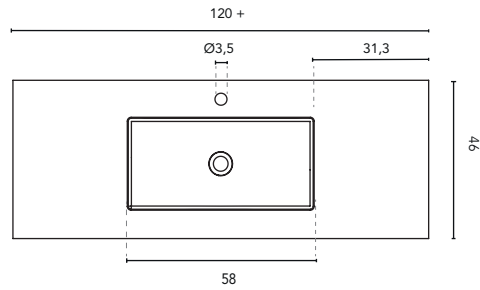

* Medidas en cm

LAVABO INTEGRADO

SECCIÓN

ENCIMERA CON LAVABO INTEGRADO GLOOB						
MEDIDAS	80	100	110	130	140	160
ACABADO	Blanco Mate					
MATERIAL	Solid Surface					
COMPATIBILIDAD	Wave					

* Medidas en cm

LAVABO INTEGRADO

SECCIÓN

ENCIMERA CON LAVABO INTEGRADO LITTLE		
MEDIDAS	50	60
ACABADO	Blanco Brillo	
MATERIAL	Cerámico	
COMPATIBILIDAD	Little	

*Medidas en cm.

LAVABO INTEGRADO

ENCIMERA CON LAVABO INTEGRADO SKY							
MEDIDAS	60	80	100	120	140	160	200
ACABADO	Blanco Mate						
MATERIAL	Solid Surface						
COMPATIBILIDAD	Logika, Econic, Vitale, Sansa, Nisy, Band, Urban, Mio, Vida, Alfa, Onix +						

* Medidas en cm

LAVABO INTEGRADO

SECCIÓN

ENCIMERA CON LAVABO INTEGRADO SKY							
MEDIDAS	60	80	100	120	140	160	200
ACABADO	Blanco Mate						
MATERIAL	Solid Surface						
COMPATIBILIDAD	Econic, Vitale, Sansa, Nisy, Band, Urban, Mio, Vida, Alfa, Onix +						

* Medidas en cm

LAVABO INTEGRADO

SECCIÓN

ENCIMERA CON LAVABO INTEGRADO SKY							
MEDIDAS	60	80	100	120	140	160	200
ACABADO	Blanco Mate						
MATERIAL	Solid Surface						
COMPATIBILIDAD	Logica, Econic, Vitale, Sansa, Nisy, Band, Urban, Mio, Vida, Alfa, Onix +						