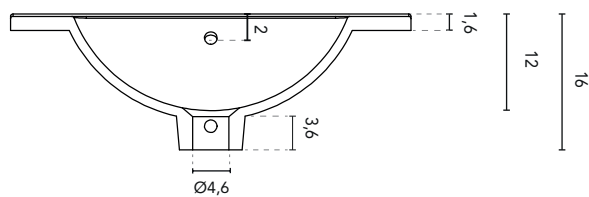

LAVABO INTEGRADO

SECCIÓN

ENCIMERA CON LAVABO INTEGRADO BEAUTY			
MEDIDAS	60	80	100
ACABADO	Blanco Brillo		
MATERIAL	Cerámico		
COMPATIBILIDAD	Dai		

* Medidas en cm

LAVABO INTEGRADO

SECCIÓN

ENCIMERA CON LAVABO INTEGRADO GLOOB						
MEDIDAS	80	100	110	130	140	160
ACABADO	Blanco Mate					
MATERIAL	Solid Surface					
COMPATIBILIDAD	Wave					

* Medidas en cm

LAVABO INTEGRADO

SECCIÓN

ENCIMERA CON LAVABO INTEGRADO GLOOB						
MEDIDAS	80	100	110	130	140	160
ACABADO	Blanco Mate					
MATERIAL	Solid Surface					
COMPATIBILIDAD	Wave					

* Medidas en cm

LAVABO INTEGRADO

SECCIÓN

ENCIMERA CON LAVABO INTEGRADO LITTLE		
MEDIDAS	50	60
ACABADO	Blanco Brillo	
MATERIAL	Cerámico	
COMPATIBILIDAD	Little	

*Medidas en cm.

LAVABO INTEGRADO

ENCIMERA CON LAVABO INTEGRADO SKY							
MEDIDAS	60	80	100	120	140	160	200
ACABADO	Blanco Mate						
MATERIAL	Solid Surface						
COMPATIBILIDAD	Logika, Econic, Vitale, Sansa, Nisy, Band, Urban, Mio, Vida, Alfa, Onix +						

* Medidas en cm

LAVABO INTEGRADO

SECCIÓN

ENCIMERA CON LAVABO INTEGRADO SKY							
MEDIDAS	60	80	100	120	140	160	200
ACABADO	Blanco Mate						
MATERIAL	Solid Surface						
COMPATIBILIDAD	Econic, Vitale, Sansa, Nisy, Band, Urban, Mio, Vida, Alfa, Onix +						